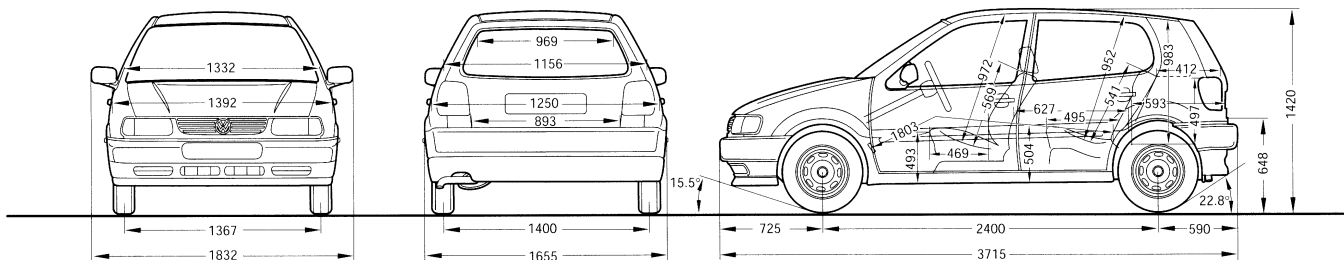

Garantier:

Nybilsgaranti – 1 år.

Vagnskadeförsäkring – 3 år – Europagaranti.

Lackgaranti – 3 år.

Rostskyddsgaranti – 12 år – ej krav på efterbehandling.

Garantivillkoren finns beskrivna i garantibeviset.

MobilitetsGaranti:

Gäller vid driftstopp som inte vållats av föraren
och omfattar hjälp på plats, hyrbil eller övernattnig på hotell.

Förnyas vid varje grundservice.

Serviceintervaller:

Grundservice var 12:e månad eller 3000:e mil.

Om den årliga körsträckan överskrider 1500 mil ska
även en mellanservice med oljebyte göras.

SVENSKA VOLKSWAGEN AB, 151 88 SÖDERTÄLJE

Vi reserverar oss för eventuella ändringar och avvikelser. Angivna priser får endast ses som en prisindikation och det står varje återförsäljare fritt att bestämma sina egna priser.