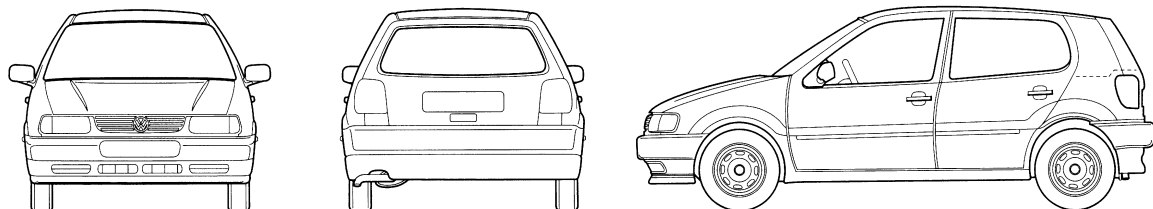

Garantier:

Nybilsgaranti – 1 år.

Vagnskadeförsäkring – 3 år – Europagaranti.

Lackgaranti – 3 år.

Rostskyddsgaranti – 12 år – ej krav på efterbehandling.

Garantivillkoren finns beskrivna i garantibeviset.

MobilitetsGaranti:

Gäller vid driftstopp som inte vållats av föraren
och omfattar hjälp på plats, hyrbil eller övernattnig på hotell.

Förnyas vid varje grundservice.

Serviceintervaller:

Grundservice var 12:e månad eller 3000:e mil.

Om den årliga körsträckan överskrider 1500 mil ska
även en mellanservice med oljebyte göras.

SVENSKA VOLKSWAGEN AB, 151 88 SÖDERTÄLJE

Vi reserverar oss för eventuella ändringar och avvikelser. Angivna priser får endast ses som en prisindikation och det står varje återförsäljare fritt att bestämma sina egna priser.